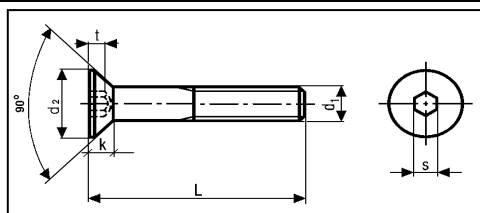

BÚTORÖSSZEHÚZÓ CSAVAR SÜLLYESZTETT FEJŰ

d₁	5	6	8
d₂	10	12	16
k_(max)	2,8	3,3	4,4
t_(min)	2,3	2,5	3,5
S	3	4	5

Rendelhető:

- kék
- sárga
- fekete
színekben.

Méret d ₁ x L	Csoma- golás db/1dob.	Ár Ft/db.
M5 x 10	500	3,52
M5 x 12	500	3,45
M5 x 16	500	3,70
M5 x 18	500	3,91
M5 x 20	500	4,11
M5 x 25	500	6,84
M5 x 30	500	9,56
M5 x 40	500	10,24

Méret d ₁ x L	Csoma- golás db/1dob.	Ár Ft/db.
M6 x 10	500	3,70
M6 x 12	500	3,95
M6 x 16	500	4,20
M6 x 18	500	4,50
M6 x 20	500	5,38
M6 x 25	500	6,56
M6 x 30	500	7,07
M6 x 35	500	7,83
M6 x 40	500	8,24
M6 x 45	500	8,64
M6 x 50	500	9,45
M6 x 60	500	10,79
M6 x 70	500	12,31

Méret d ₁ x L	Csoma- golás db/1dob.	Ár Ft/db.
M8 x 16	500	17,37
M8 x 18	500	18,00
M8 x 20	500	16,84
M8 x 25	500	20,45
M8 x 30	500	21,48
M8 x 35	500	21,95
M8 x 40	500	24,15
M8 x 45	500	25,99
M8 x 50	500	28,58
M8 x 60	500	31,00
M8 x 70	500	33,04

BÚTORÖSSZEHÚZÓ CSAVAR DOMBORÚ FEJŰ

Méret d ₁ x L	Csoma- golás db/1dob.	Ár Ft/db.
M6 x 10	500	4,52
M6 x 12	500	5,15
M6 x 16	500	6,02
M6 x 18	500	6,27
M6 x 20	500	6,52
M6 x 25	500	7,94
M6 x 30	500	8,56
M6 x 35	500	9,47
M6 x 40	500	10,01
M6 x 45	500	10,45
M6 x 50	500	11,44
M6 x 60	500	13,05
M6 x 70	500	14,91