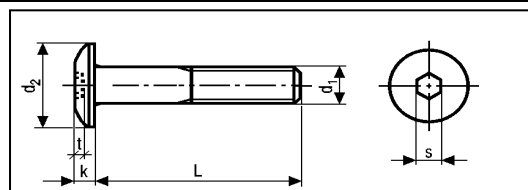

BÚTORÖSSZEHÚZÓ CSAVAR SÜLLYESZTETT FEJŰ

d₁	5	6	8
d₂	10	12	16
k_(max)	2,8	3,3	4,4
t_(min)	2,3	2,5	3,5
S	3	4	5

Rendelhető:

- kék
- sárga
- fekete
színekben.

Méret d ₁ x L	Csoma- golás db/1dob.	Ár Ft/db.
M5 x 10	500	3,52
M5 x 12	500	3,45
M5 x 16	500	3,70
M5 x 18	500	3,91
M5 x 20	500	4,11
M5 x 25	500	6,84
M5 x 30	500	9,56
M5 x 40	500	10,24

Méret d ₁ x L	Csoma- golás db/1dob.	Ár Ft/db.
M6 x 10	500	3,70
M6 x 12	500	3,95
M6 x 16	500	4,20
M6 x 18	500	4,50
M6 x 20	500	5,38
M6 x 25	500	6,56
M6 x 30	500	7,07
M6 x 35	500	7,83
M6 x 40	500	8,24
M6 x 45	500	8,64
M6 x 50	500	9,45
M6 x 60	500	10,79
M6 x 70	500	12,31

Méret d ₁ x L	Csoma- golás db/1dob.	Ár Ft/db.
M8 x 16	500	17,37
M8 x 18	500	18,00
M8 x 20	500	16,84
M8 x 25	500	20,45
M8 x 30	500	21,48
M8 x 35	500	21,95
M8 x 40	500	24,15
M8 x 45	500	25,99
M8 x 50	500	28,58
M8 x 60	500	31,00
M8 x 70	500	33,04

BÚTORÖSSZEHÚZÓ CSAVAR DOMBORÚ FEJŰ

Méret d ₁ x L	Csoma- golás db/1dob.	Ár Ft/db.
M6 x 10	500	4,52
M6 x 12	500	5,15
M6 x 16	500	6,02
M6 x 18	500	6,27
M6 x 20	500	6,52
M6 x 25	500	7,94
M6 x 30	500	8,56
M6 x 35	500	9,47
M6 x 40	500	10,01
M6 x 45	500	10,45
M6 x 50	500	11,44
M6 x 60	500	13,05
M6 x 70	500	14,91