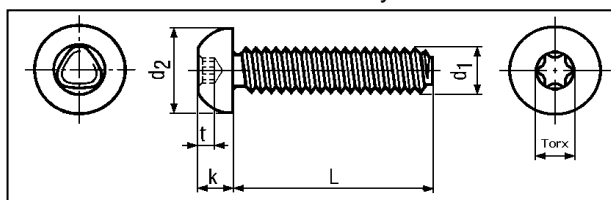

## DOMBORÚ FEJŰ

Pozidriv (Z) horonnyal

Philips (H) horonnyal

Torx horonnyal

<b>d<sub>1</sub></b>	<b>2,5</b>	<b>3</b>	<b>3,5</b>	<b>4</b>	<b>5</b>	<b>6</b>
<b>d<sub>2</sub></b>	5	6	7	8	10	12
<b>k</b>	1,7	2,4	2,45	3,1	3,8	4,6
<b>t<sub>(max)</sub></b>	1,1	1,3	1,5	1,8	2	2,4
<b>Torx</b>	2,4	2,8	3,5	3,9	4,5	5,6
<b>PZ - PH</b>	2,5	2,8	3,5	3,9	4,5	5,6

Méret d <sub>1</sub> x L	Csoma- golás db/1dob.	Ár Ft/db.
M2,5 x 6	1000	2,31
M2,5 x 8	1000	2,51
M2,5 x 10	1000	2,69
M2,5 x 12	1000	2,86
M2,5 x 15	1000	3,05
M2,5 x 20	1000	3,25
M3 x 6	1000	2,59
M3 x 8	1000	2,84
M3 x 10	1000	3,05
M3 x 12	1000	3,30
M3 x 15	1000	3,68
M3 x 20	1000	4,32