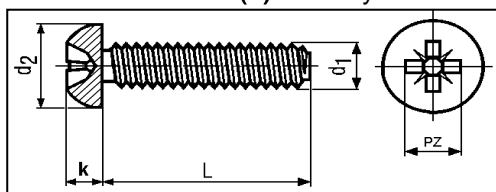

## DOMBORÚ FEJŰ

Pozidriv (Z) horonnyal

Philips (H) horonnyal

Torx horonnyal

<b>d<sub>1</sub></b>	<b>2,5</b>	<b>3</b>	<b>3,5</b>	<b>4</b>	<b>5</b>	<b>6</b>
<b>d<sub>2</sub></b>	5	6	7	8	10	12
<b>k</b>	1,7	2,4	2,45	3,1	3,8	4,6
<b>t<sub>(max)</sub></b>	1,1	1,3	1,5	1,8	2	2,4
<b>Torx</b>	2,4	2,8	3,5	3,9	4,5	5,6
<b>PZ - PH</b>	2,5	2,8	3,5	3,9	4,5	5,6

Méret d <sub>1</sub> x L	Csoma- golás db/1dob.	Ár Ft/db.
M2,5 x 6	1000	2,31
M2,5 x 8	1000	2,51
M2,5 x 10	1000	2,69
M2,5 x 12	1000	2,86
M2,5 x 15	1000	3,05
M2,5 x 20	1000	3,25
M3 x 6	1000	2,59
M3 x 8	1000	2,84
M3 x 10	1000	3,05
M3 x 12	1000	3,30
M3 x 15	1000	3,68
M3 x 20	1000	4,32