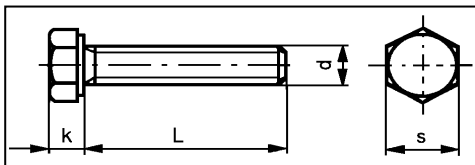

HATLAPFEJŰ METRIKUS CSAVAR

DIN 933 5.6 minőség

horganyzott

P = menetemelkedés (mm)

d	4	5	6	8	10	12	14	16	18	20
k	2,8	3,5	4	5,3	6,4	7,5	8,8	10	11,5	12,5
P	0,7	0,8	1	1,25	1,5	1,75	2	2	2,5	2,5
S	7	8	10	13	17	19	22	24	27	30

Méret d x L	Csoma- golás db/1dob.	Ár Ft/db.
M4 x 10	500	2,55
M4 x 12	500	2,73
M4 x 16	500	2,84
M4 x 20	500	3,06
M4 x 25	500	3,30
M4 x 30	500	3,53
M4 x 35	500	3,98
M4 x 40	500	5,22
M4 x 45	500	5,71
M4 x 50	200	6,40
M5 x 10	500	2,63
M5 x 12	500	2,82
M5 x 16	500	3,01
M5 x 20	500	3,14
M5 x 25	500	3,41
M5 x 30	500	3,71
M5 x 35	500	3,98
M5 x 40	500	4,29
M5 x 45	500	4,82
M5 x 50	200	5,71
M5 x 55	200	5,75
M5 x 60	200	6,07
M5 x 65	200	7,07
M5 x 70	200	7,37
M5 x 80	200	8,64
M6 x 10	200	3,36
M6 x 12	200	3,37
M6 x 16	200	3,73
M6 x 20	200	3,83
M6 x 25	200	3,98
M6 x 30	200	4,63
M6 x 35	200	5,17
M6 x 40	200	7,02
M6 x 45	200	7,31
M6 x 50	200	7,62
M6 x 55	200	8,21

Méret d x L	Csoma- golás db/1dob.	Ár Ft/db.
M6 x 60	200	8,56
M6 x 65	200	8,91
M6 x 70	200	9,26
M6 x 80	200	9,96
M6 x 90	100	12,61
M6 x 100	100	12,84
M6 x 110	100	15,13
M6 x 120	100	20,17
M8 x 16	200	7,83
M8 x 20	200	7,75
M8 x 25	200	9,11
M8 x 30	200	10,17
M8 x 35	200	10,96
M8 x 40	200	11,91
M8 x 45	200	13,30
M8 x 50	200	14,31
M8 x 55	200	14,99
M8 x 60	200	15,48
M8 x 65	200	16,74
M8 x 70	200	17,69
M8 x 80	200	19,58
M8 x 90	100	20,53
M8 x 100	100	24,03
M8 x 110	100	24,21
M8 x 120	100	31,68
M10 x 12	100	9,64
M10 x 16	100	9,90
M10 x 20	100	12,27
M10 x 25	100	15,19
M10 x 30	100	19,94
M10 x 35	100	20,15
M10 x 40	100	20,52
M10 x 45	100	20,76
M10 x 50	100	23,76
M10 x 55	100	28,29