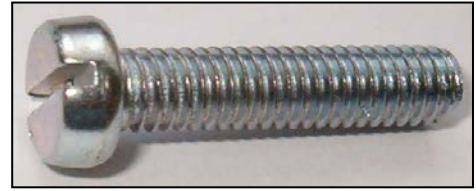

## HENGERESFEJŰ METRIKUS CSAVAR

P menetemelkedés

d	M2,5	M3	M3,5	M4	M5	M6	M8
P	0,45	0,5	0,6	0,7	0,8	1	1,25
k	1,6	2	2,4	2,6	3,3	3,9	5
dk	4,5	5,5	6	7	8,5	10	13
n	0,6	0,8	1	1,2	1,2	1,6	2

**DIN 84**

horganyzott

Méret d x L	Csoma- golás db/1dob.	Ár Ft/db.
M2,5 x 4	2000	-
M2,5 x 5	2000	1,42
M2,5 x 6	2000	1,55
M2,5 x 8	3000	1,63
M2,5 x 10	2000	1,44
M2,5 x 12	2000	1,55
M2,5 x 14	2000	1,60
M2,5 x 16	2000	1,63
M2,5 x 18	2000	1,73
M2,5 x 20	2000	1,80
M2,5 x 22	1000	2,35
M2,5 x 25	1000	2,51
M3 x 6	2500	1,46
M3 x 8	2000	1,55
M3 x 10	2000	1,60
M3 x 12	2000	1,62
M3 x 14	2000	1,66
M3 x 16	1000	1,70
M3 x 18	1000	1,76
M3 x 20	1000	1,80
M3 x 22	1000	1,88
M3 x 25	1000	2,02
M3 x 30	1000	2,23
M3 x 35	1000	2,56
M3 x 40	1000	3,56
M3 x 45	500	5,36
M3,5 x 4	2000	2,56
M3,5 x 6	2000	1,63
M3,5 x 8	1000	1,69
M3,5 x 10	1000	1,76