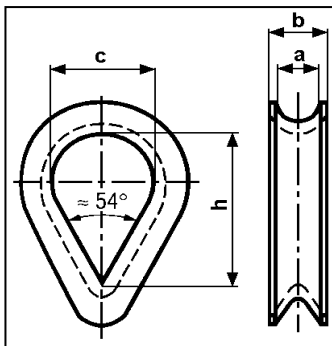

## HUZALFESZÍTŐ

ALUMÍNIUM

d <sub>1</sub>	M6	M8	M10	M12
b	42	63	70	73
c (MIN.)	20	20	30	30
G	48	73	90	90
L	80	100	120	130
h (MIN.)	7	10	12	15

Méret d <sub>1</sub>	Csomagolás db/1dob.	Ár Ft/db.
M6	25	112,-
M8	25	154,-
M10	25	183,-
M12	25	227,-

Méret d <sub>1</sub>	Csomagolás db/1dob.	Ár Ft/db.
M6	25	184,-
M8	25	232,-
M10	25	343,-

Méret d <sub>1</sub>	Csomagolás db/1dob.	Ár Ft/db.
M12	25	471,-
M16	25	1320,-
M20	25	2310,-

Méret d <sub>1</sub>	Csomagolás db/1dob.	Ár Ft/db.
M24	25	5328,-
M30	25	-

## KÖTÉLSZÍV

a max. átmérő	c	h ~	b ~
3	-	-	-
4	-	-	-
5	15	24	8
6	17	26	10
8	25	40	13
10	30	50	16
12	30	55	20

Folytatás a következő oldalon...

Az árváltozás jogát fenntartjuk.