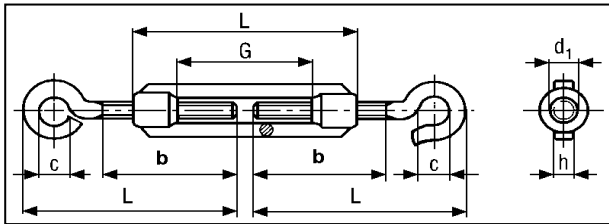

## HUZALFESZÍTŐ

ALUMÍNIUM

d <sub>1</sub>	M6	M8	M10	M12
b	42	63	70	73
c (MIN.)	20	20	30	30
G	48	73	90	90
L	80	100	120	130
h (MIN.)	7	10	12	15

Méret d <sub>1</sub>	Csomagolás db/1dob.	Ár Ft/db.
M6	25	112,-
M8	25	154,-
M10	25	183,-
M12	25	227,-

Méret d <sub>1</sub>	Csomagolás db/1dob.	Ár Ft/db.
M6	25	184,-
M8	25	232,-
M10	25	343,-

Méret d <sub>1</sub>	Csomagolás db/1dob.	Ár Ft/db.
M12	25	471,-
M16	25	1320,-
M20	25	2310,-

Méret d <sub>1</sub>	Csomagolás db/1dob.	Ár Ft/db.
M24	25	5328,-
M30	25	-

## KÖTÉLSZÍV

a max. átmérő	c	h ~	b ~
3	-	-	-
4	-	-	-
5	15	24	8
6	17	26	10
8	25	40	13
10	30	50	16
12	30	55	20

Folytatás a következő oldalon...

Az árváltozás jogát fenntartjuk.